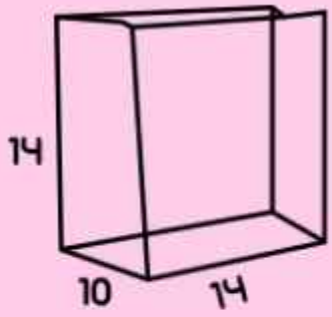

● C68.20

سری 20- کودک  
سایز: 14×14×10

این سایز مناسب برای:  
لوازم آرایشی  
ادکلن  
اکسسوری  
ماگ

● C41.20

● C42.20

● F11.20

● F12.20

● F13.20