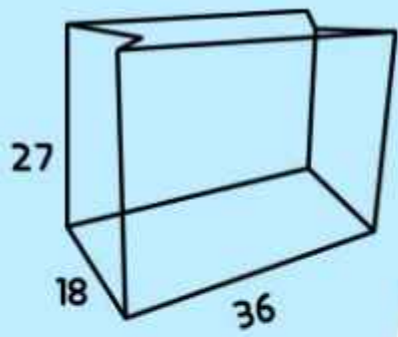

این سایز مناسب برای:
باکس کادو
تابلو رومیزی

سری 60-فانتزی
سایز: 27x36x18