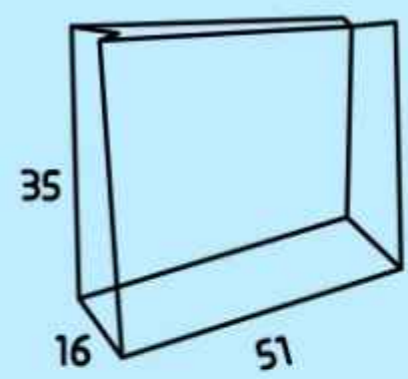

● C30.80

● C36.80

● C40.80

سری 81- فانتزی و کلاسیک  
سایز: 35x51x16

این سایز مناسب برای:  
قاب عکس بزرگ  
چراغ خواب بزرگ  
پتو

● C17.81

● C18.81

● C24.81