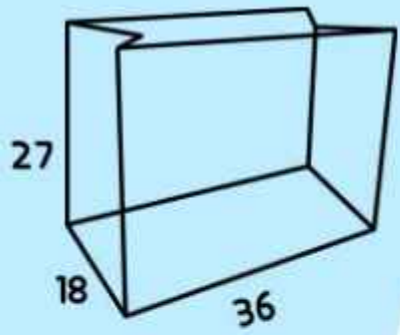

سری 60-فانتزی  
سایز: 27x36x18

● C22.60

● C34.60

● C35.60

● C36.60

● C37.60

سری 60-کلاسیک  
سایز: 27x36x18

این سایز مناسب برای:  
باکس کادو  
تابلو رومیزی