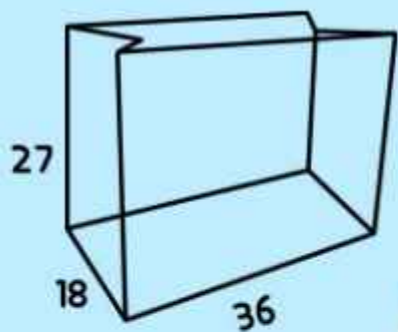

● F14.60

● F15.60

● F16.60

● F17.60

● F18.60

این سایز مناسب برای:  
باکس کادو  
تابلو رومیزی

سری 60- تک رنگ  
سایز: 27x36x18

● آبی 60