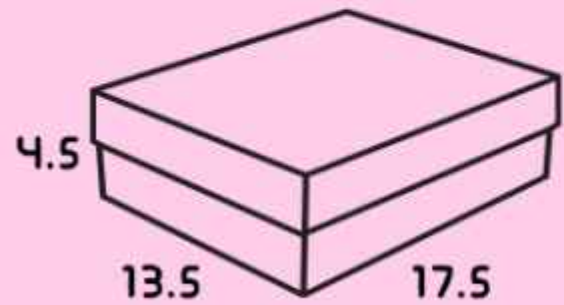

• ملسی- R5.14

• نسکافه ای- R5.15

• بنفش- R5.16

• یاسی- R5.17

جعبه جواهری مربع و مستطیل  
6 عددی به صورت جور

جعبه ادکلنی و کتابی  
۴ عددی به صورت جور