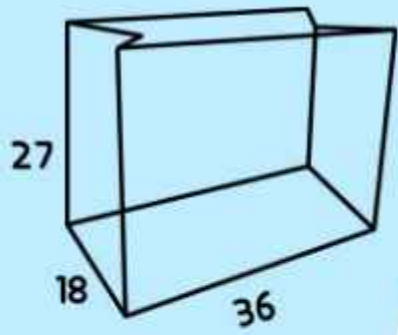

سری 60-فانتزی  
سایز: 27x36x18

● C22.60

● C34.60

● C35.60

● C36.60

● C37.60

سری 60-کلاسیک  
سایز: 27x36x18

این سایز مناسب برای:  
باکس کادو  
تابلو رومیزی

● C15.60

● C16.60

● C17.60

● C18.60

● C33.60

سری 60-کودک  
سایز: 27x36x18

این سایز مناسب برای:  
باکس کادو  
تابلو رومیزی

● F13.60